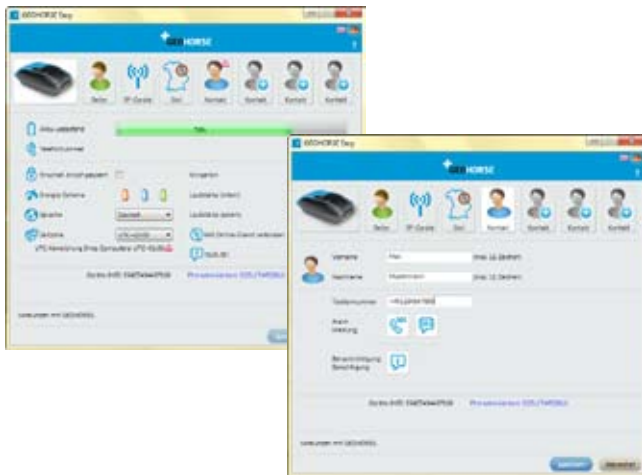

### Für Microsoft Windows (XP/Vista/8)

Jedes GEOHORSE® *riding* wird mit einer Prepaid SIM-Karte ausgestattet und verfügt somit über eine eigene Mobilfunknummer. Mithilfe der GEOHORSE® Software kann das Gerät individuell vom Nutzer angepasst werden. Dieser hat die Möglichkeit im Notfall individuell konfigurierte Kontakte zu alarmieren. Über die Software werden bis zu vier Nummern eingegeben, welche bei Aussendung eines SOS-Signals in Aufeinanderfolge auf dem Handy benachrichtigt werden.

Darüber hinaus können Bereiche bestimmt werden, welche entweder nicht betreten oder verlassen werden sollen. Sollte das Gerät eine virtuelle Grenze überschreiten wird automatisch ein SOS-Signal an die Notrufkontakte ausgesendet. Somit können kritische Situationen frühzeitig erkannt und bei möglichen Unfällen auf schnellstem Weg Hilfe geschickt werden.